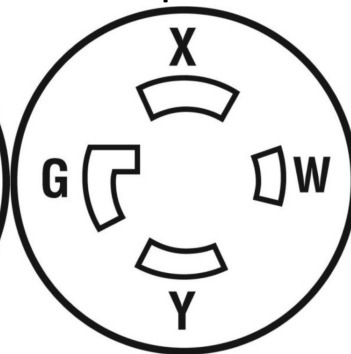

NEMA L14-20 | 250V—20A | 3P 4C

Plug

Receptacle

NEMA L14-30 | 250V—30A | 3P 4C

Plug

Receptacle