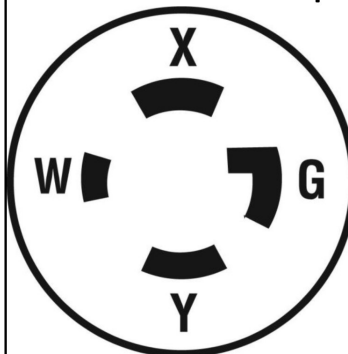

NEMA L14-20 | 250V—20A | 3P 4C

Plug

Receptacle

NEMA L14-30 | 250V—30A | 3P 4C

Plug

Receptacle