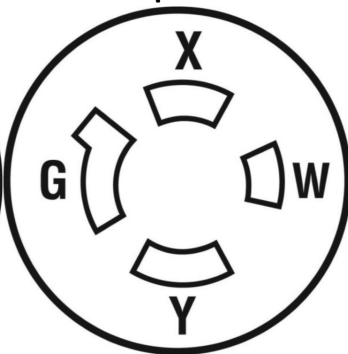

Receptacle