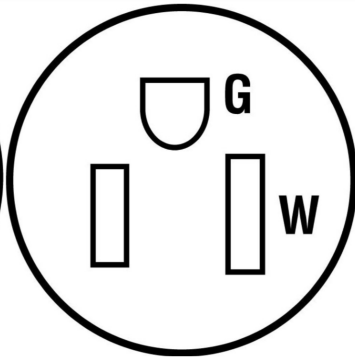

NEMA 5-15 | 125V—15A | 2P 3C

Plug

Receptacle

NEMA L5-15 | 125V—15A | 2P 3C

Plug

Receptacle

NEMA 5-20 | 125V—20A | 2P 3C

Plug

Receptacle

NEMA L5-20 | 125V—20A | 2P 3C

Plug

Receptacle

NEMA 6-15 | 250V—15A | 2P 3C

Plug

Receptacle

NEMA L6-20 | 250V—20A | 2P 3C

Plug

Receptacle

NEMA 6-20 | 250V—20A | 2P 3C

Plug

Receptacle

NEMA L6-30 | 250V—30A | 2P 3C

Plug

Receptacle

NEMA L14-20 | 250V—20A | 3P 4C

Plug

Receptacle

NEMA L14-30 | 250V—30A | 3P 4C

Plug

Receptacle